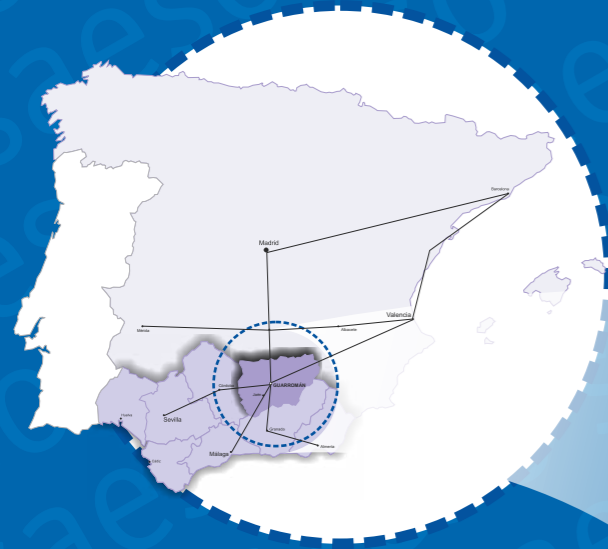

Gestionamos
sus necesidades
logísticas
de almacenaje
y distribución

SITUACIÓN ESTRATÉGICA PREFERENTE

transportes
saeso

Polígono El Guadiel, parcela 147 | 23210 Guarromán (Jaén)
coordenadas GPS: 38.142522 · -3.721361
teléfono 953 678 105 - fax 953 678 106
www.saeso.es

Su plataforma logística
en la Puerta de Andalucía
www.saeso.es

transportes
saeso

tránsitos

SERVICIO DIARIO

Guarromán - Málaga
 Guarromán - Granada - Almería
 Guarromán - Córdoba - Sevilla
 Guarromán - Madrid
 Guarromán - Valencia - Barcelona

ENLACES

Madrid - Península - Baleares
 Barcelona - Europa

distribución y transporte

Distribución propia en la provincia de Jaén.
 Servicio en Andalucía y en el resto de España.
 Servicio Internacional (aéreo, marítimo y terrestre).